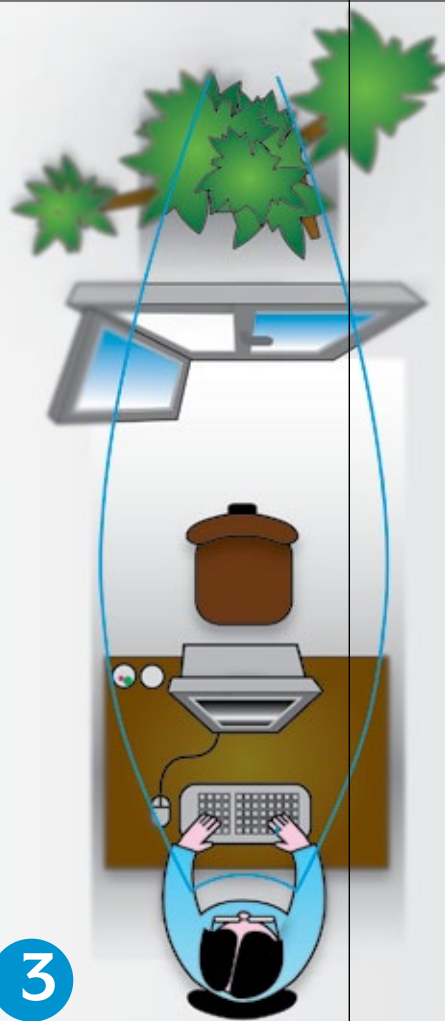

3

Varilux Computer 3V